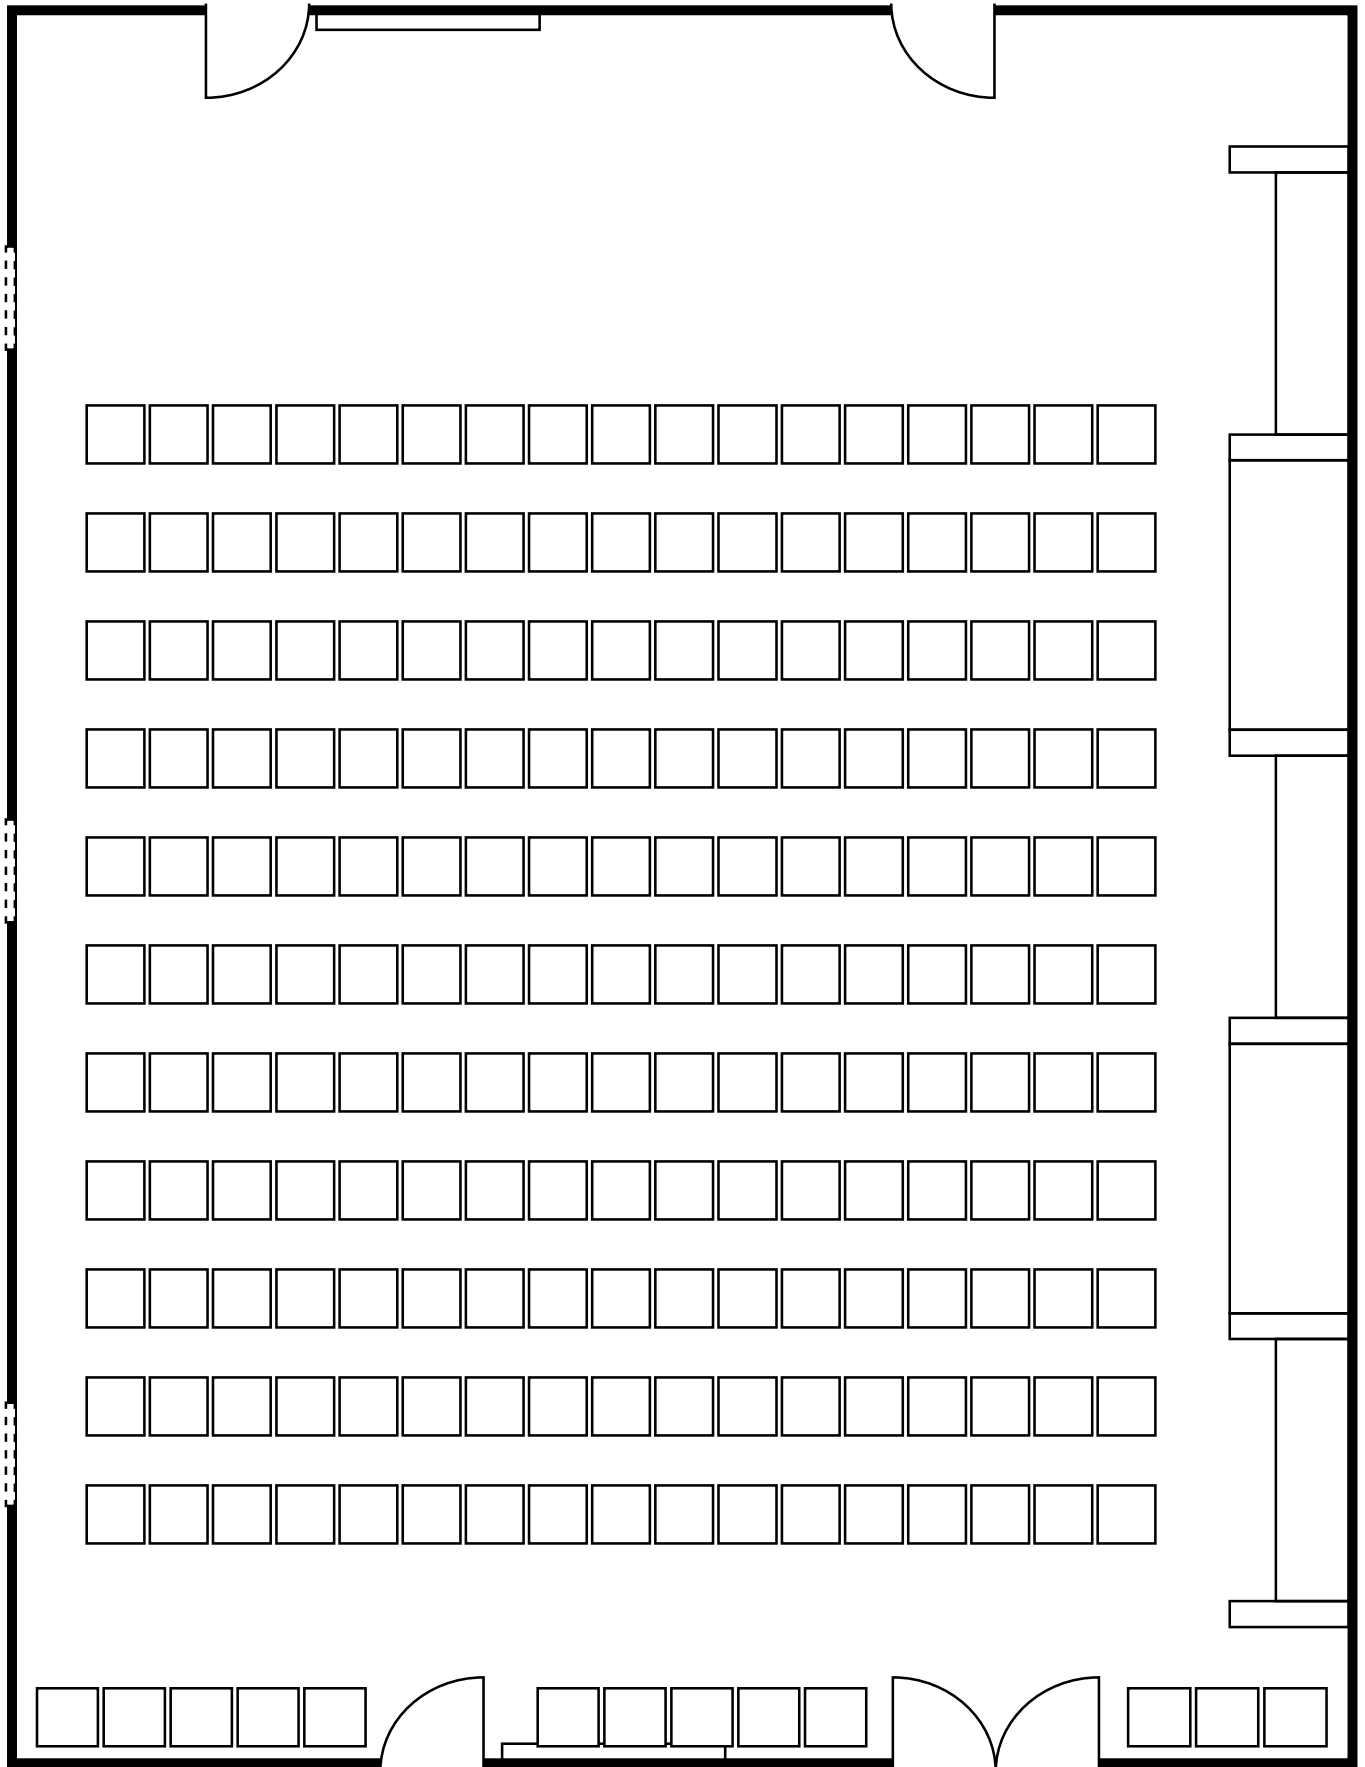

Theater Bestuhlung Mitte 200 Personen

Theater Bestuhlung 200 - 205 Personen